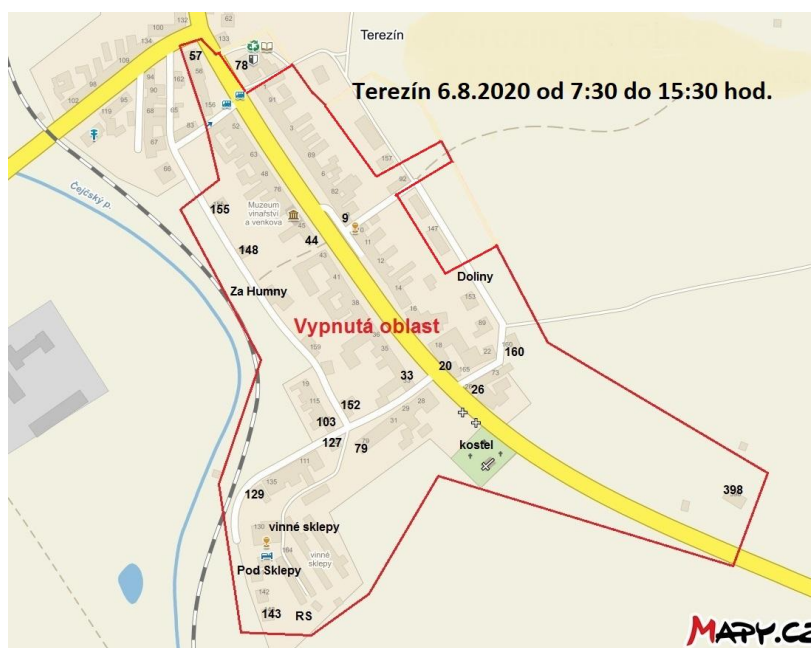

Mechanický číselník

Digitální číselník

Zobrazení vysokého a nízkého tarifu se na displeji střídá automaticky. Vysoký tarif je označen VT nebo kódem T2 = 1.8.2., nízký tarif je označen NT nebo kódem T3 = 1.8.3.

Firma E.ON Distribuce oznamuje, že z důvodu plánovaných prací na zařízení distribuční soustavy bude **dne 6. 8. 2020 od 7:30 do 15:30 přerušena dodávky elektrické energie v těchto oblastech:**

Hlavní od č. p. 57 a č. p. 1 po č. p. 398 (konec obce směr Čejč), Doliny č. p. 92 a dále od č. p. 153 po Hlavní, Za Humny od č. p. 155 po sklepy, Pod Sklepy, lokalita vinných sklepů, od č. p. 129 po č. p. 33 a č. p.

116. Mapu vypnuté oblasti najdete na webu obce, facebookových stránkách a nástěnce před obecním úřadem.

Policie ČR upozorňuje občany, že se na Hodonínsku, Břeclavsku a Uherskohradištsku pohybuje vloupač, který vykrádá rodinné domy. Jeho cílem jsou domy na okraji obce a zajíždí tam především v dopoledních hodinách. Policisté po něm intenzivně pátrají a apelují i na veřejnost, aby lidé byli obezřetní, všímali si pohybu cizích lidí a požádali o spolupráci i své sousedy, když nemůžete být doma.