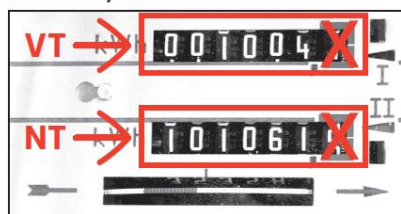

Mechanický číselník

Digitální číselník

Zobrazení vysokého a nízkého tarifu se na displeji střídá automaticky. Vysoký tarif je označen VT nebo kódem T2 = 1.8.2., nízký tarif je označen NT nebo kódem T3 = 1.8.3.

116. Mapu vypnuté oblasti najdete na webu obce, facebookových stránkách a nástěnce před obecním úřadem.

Policie ČR upozorňuje občany, že se na Hodonínsku, Břeclavsku a Uherskohradištsku pohybuje vloupač, který vykrádá rodinné domy. Jeho cílem jsou domy na okraji obce a zajíždí tam především v dopoledních hodinách. Policisté po něm intenzivně pátrají a apelují i na veřejnost, aby lidé byli obezřetní, všímali si pohybu cizích lidí a požádali o spolupráci i své sousedy, když nemůžete být doma.